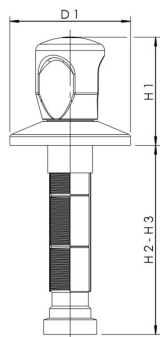

Atributy výrobku

- pochromovaná ovládací rukojeť z plastu ABS
- Pro řadu uzamykatelných vodoměrů RG120 Figur 854 02/05/07 a Figur 855 47 a pro montážní blok uzamykatelných vodoměrů ECO-DUO Figur 853 07
- plastové upínací těleso
- pochromovaná přesuvná rozeta
- jednoduchá montáž otočením o 90°
- včetně červené a modré označovací destičky

| Číslo objednávky | pro DN | D1 (mm) | H1 (mm) | H2 (mm) | H3 (mm) | Hmotnost (kg) |
|------------------|--------|------------|------------|------------|------------|------------------|
| 5961702000 | 20 | 70 | 62 | 35 | 110 | 0.18 |