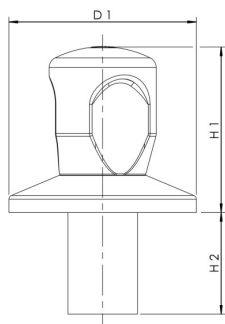

Atributy výrobku

- pochromovaná ovládací rukojeť z plastu ABS
- Pro řadu uzamykatelných vodoměrů RG120 Figur 854 02/05/07 a Figur 855 47 a pro montážní blok uzamykatelných vodoměrů ECO-DUO Figur 853 07
- pochromované upínací těleso
- pochromovaná přesuvná rozeta
- jednoduchá montáž otočením o 90°
- včetně červené a modré označovací destičky

Číslo objednávky	pro DN	D1 (mm)	H1 (mm)	H2 (mm)	Hmotnost (kg)
5961602000	20	70	62	38	0.22