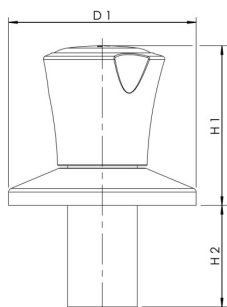

Atributy výrobku

- pochromovaná ovládací rukojeť ze zinkového tlakového odlitku
- Pro řadu uzamykatelných vodoměrů RG120 Figur 854 02/05/07 a Figur 855 47 a pro montážní blok uzamykatelných vodoměrů ECO-DUO Figur 853 07
- pochromované upínací těleso
- pochromovaná přesuvná rozeta
- jednoduchá montáž otočením o 90°
- včetně červené a modré označovací destičky

Číslo objednávky	pro DN	D1 (mm)	H1 (mm)	H2 (mm)	Hmotnost (kg)
5961102000	20	70	60	38	0.31