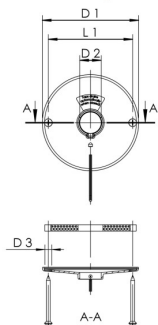

Atributy výrobku

- Pro zakrytí škod na stěnách
- z mosazi, s povrchovou úpravou chrom
- včetně upevňovacího materiálu
- S těsnicí manžetou
- Vhodné pro Figur 577 a 579

Číslo objednávky	D1 (mm)	D2 (mm)	D3 (mm)	L1 (mm)	Hmotnost (kg)
5771201500	120	26.5	8.5	105	0.29